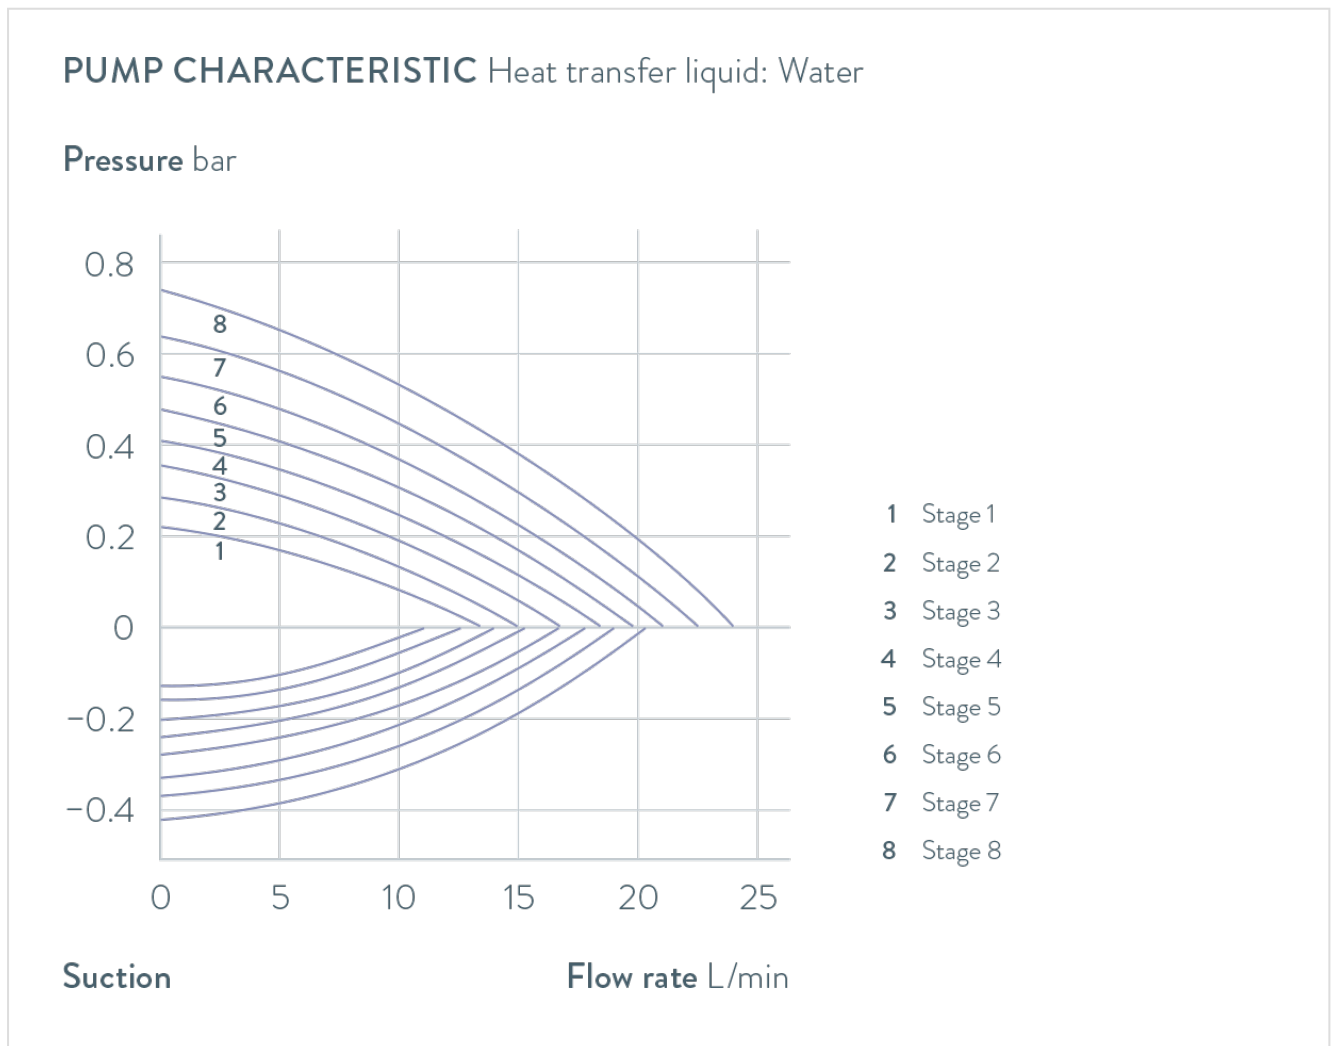

PRODUCT DATA SHEET

Published: 2026-03-19

LAUDA Universa U 12 M

Heating thermostat 200-240 V; 50/60 Hz

Part Number: L003767

Reserve technical changes

LAUDA DR. R. WOBSEY GMBH & CO. KG
Laudaplatz 1 • 97922 Lauda-Königshofen • DE

T + 49 (0) 9343 503-0
info@lauda.de • www.lauda.de
WEEE-Reg-Nr.: DE 66 42 40 57

Kommanditgesellschaft: Sitz Lauda-Königshofen
Registergericht Mannheim • HRA 560069

Persönlich haftende Gesellschafterin:
LAUDA DR. R. WOBSEY Verwaltungs-GmbH
Sitz Lauda-Königshofen
Registergericht Mannheim • HRB 560226

Geschäftsführer:
Dr. Gunther Wobser (Vors.), Dr. Mario Englert,
Dr. Marc Stricker
Beirat: Dr. Gerhard Wobser