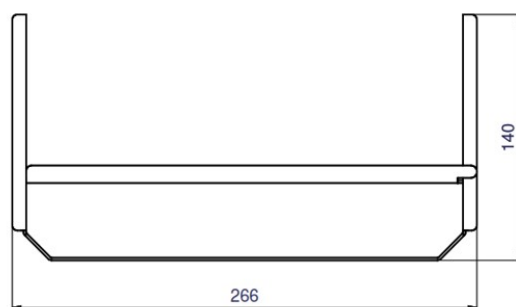

FICHE TECHNIQUE

Statut: 2024-11-15

Plateau, dimension 150x266 mm

Numéro d'article: LCZ 0749

Caractéristiques

- Support réglable en acier inoxydable.
- A positioner dans le bain.
- Réglable en hauteur sur 7 niveaux. Distance entre chaque niveau : 15 mm
- Utilisable avec un couvercle ou un couvercle à pignon.

Données techniques

Dimensions hors tout (LxPxH)

149.6 x 266 x 140 mm

Matériau

Acier inoxydable

Poids

1.4 kg

LAUDA DR. R. WOBSEY GMBH & CO. KG
Laudaplatz 1 • 97922 Lauda-Königshofen • DE