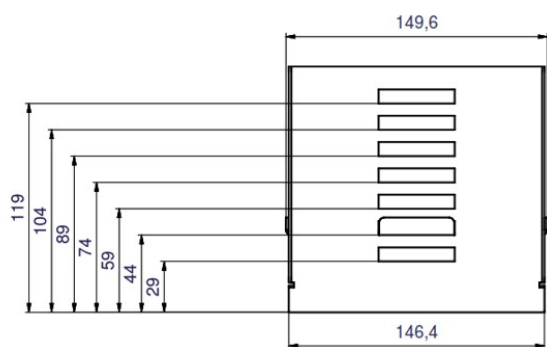

FICHE TECHNIQUE

Statut: 2024-11-15

Plateau, dimension 150x266 mm

Numéro d'article: LCZ 0749

Caractéristiques

- Support réglable en acier inoxydable.
- A positioner dans le bain.
- Réglable en hauteur sur 7 niveaux. Distance entre chaque niveau : 15 mm
- Utilisable avec un couvercle ou un couvercle à pignon.

Données techniques

Dimensions hors tout (LxPxH)

149.6 x 266 x 140 mm

Matériau

Acier inoxydable

Poids

1.4 kg

LAUDA DR. R. WOBSEY GMBH & CO. KG
Laudaplatz 1 • 97922 Lauda-Königshofen • DE