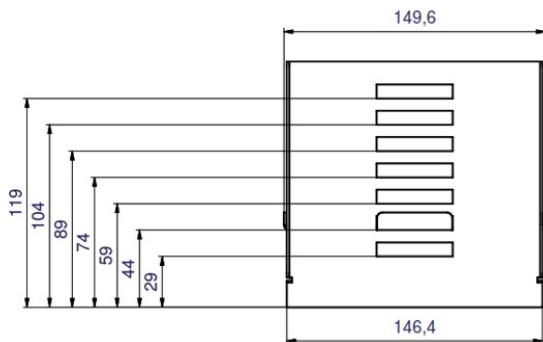

### Leistungsmerkmale

- Stellboden aus rostfreiem Edelstahl.
- Zum Einstellen ins Bad.
- In sieben Stufen höhenverstellbar. Abstand zwischen den Stufen: 15 mm
- Mit Deckel oder Giebelhaube nutzbar.

### Technische Merkmale

Abmessungen (BxTxH)

149.6 x 266 x 140 mm

Material

Edelstahl

Gewicht

1.4 kg

Technische Änderungen vorbehalten