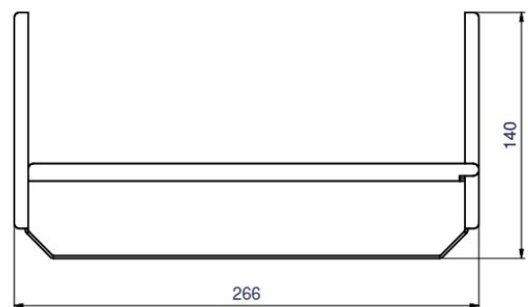

## PRODUKTDATENBLATT

Stand: 2024-10-29

Stellboden mit Aufstellfläche 150x266 mm

Best.-Nr.: LCZ 0749

### Leistungsmerkmale

- Stellboden aus rostfreiem Edelstahl.
- Zum Einstellen ins Bad.
- In sieben Stufen höhenverstellbar. Abstand zwischen den Stufen: 15 mm
- Mit Deckel oder Giebelhaube nutzbar.

### Technische Merkmale

Abmessungen (BxTxH)

149.6 x 266 x 140 mm

Material

Edelstahl

Gewicht

1.4 kg

Technische Änderungen vorbehalten