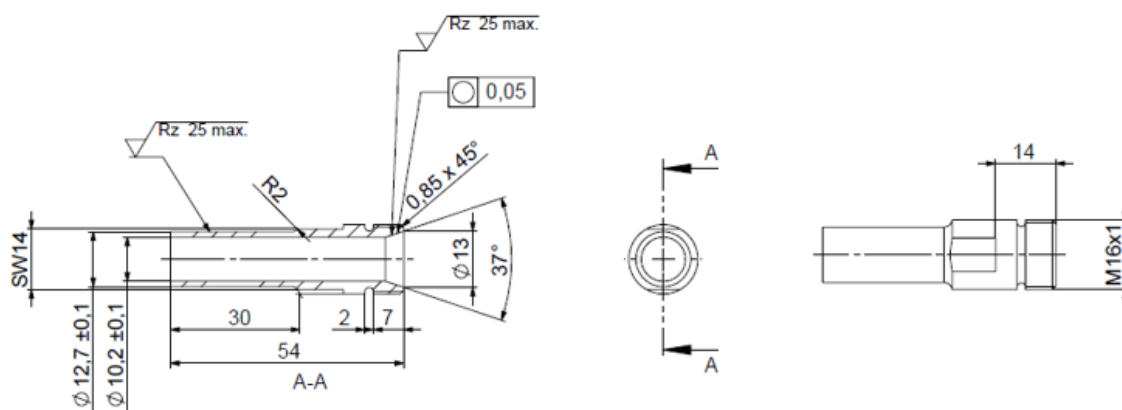

HOJA DE DATOS DEL PRODUCTO

Stand: 2026-06-26

Adaptador M16 x 1 A a tubo 12,7 mm E

N.º de pedido: HKN 298

Características técnicas

Material

Acero inoxidable

Longitud

5,4 cm

Peso

0.03 kg

LAUDA DR. R. WOBSEY GMBH & CO. KG
Laudaplatz 1 • 97922 Lauda-Königshofen • DE

T + 49 (0) 9343 503-0
info@lauda.de • www.lauda.de
WEEE - Reg.-Nr.: DE 66 42 40 57

Kommanditgesellschaft: Sitz Lauda-Königshofen
Registergericht Mannheim • HRA 560069

Persönlich haftende Gesellschafterin:
LAUDA DR. R. WOBSEY Verwaltungs-GmbH
Sitz Lauda-Königshofen
Registergericht Mannheim • HRB 560226

Geschäftsführer:
Dr. Gunther Wobser (Vors.), Dr. Mario Englert,
Dr. Marc Stricker
Beirat: Dr. Gerhard Wobser