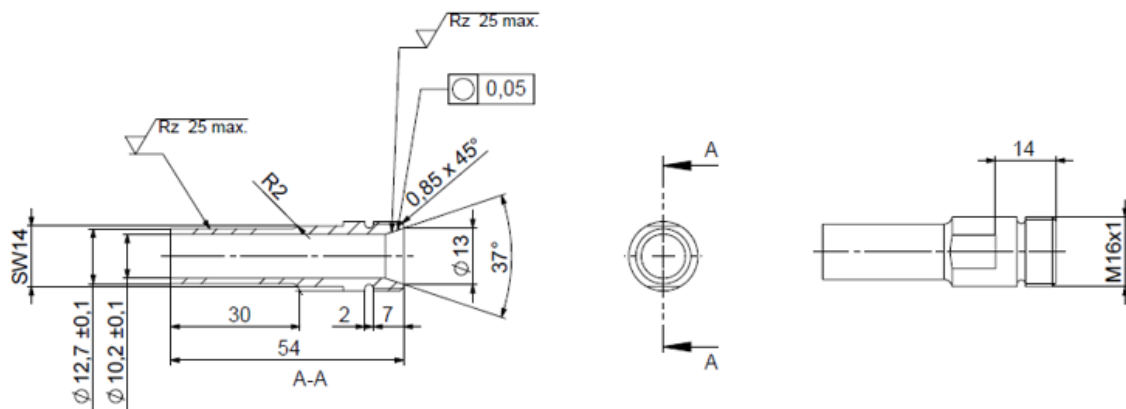

## PRODUKTDATENBLATT

Stand: 2026-06-26

Adapter M16 x 1 A auf Rohr 12,7 mm A

Best.-Nr.: HKN 298

### Technische Merkmale

Material

Edelstahl

Länge

5,4 cm

Gewicht

0.03 kg

Technische Änderungen vorbehalten