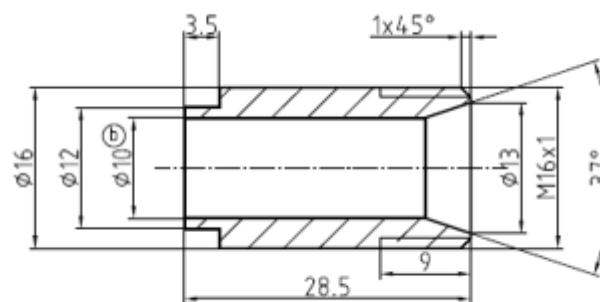

PRODUKTDATENBLATT

Stand: 2026-06-26

Einlötnippel M16 x 1 A

Best.-Nr.: HKN 063

Technische Merkmale

Material	Edelstahl
Länge	2,85 cm
Gewicht	0.03 kg

Technische Änderungen vorbehalten

LAUDA DR. R. WOBSEY GMBH & CO. KG
Laudaplatz 1 • 97922 Lauda-Königshofen • DE