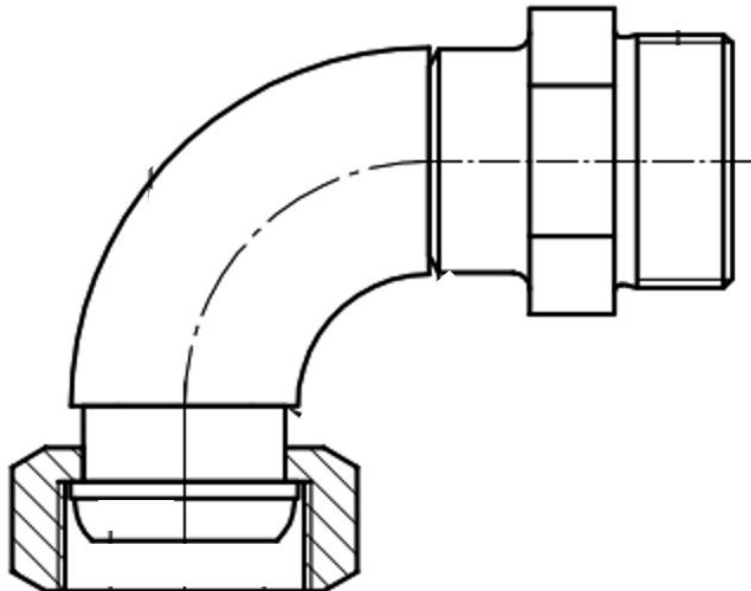

HOJA DE DATOS DEL PRODUCTO

Stand: 2024-11-13

Adaptador 90° M30 x 1,5 E - M30 x 1,5 I

N.º de pedido: HKA 153

Características técnicas

Material

Acero inoxidable

Peso

0.2 kg

LAUDA DR. R. WOBSEY GMBH & CO. KG
Laudaplatz 1 • 97922 Lauda-Königshofen • DE

T + 49 (0) 9343 503-0
info@lauda.de • www.lauda.de
WEEE-Reg-Nr.: DE 66 42 40 57

Kommanditgesellschaft: Sitz Lauda-Königshofen
Registergericht Mannheim • HRA 560069

Persönlich haftende Gesellschafterin:
LAUDA DR. R. WOBSEY Verwaltungs-GmbH
Sitz Lauda-Königshofen
Registergericht Mannheim • HRB 560226

Geschäftsführer:
Dr. Gunther Wobser (Vors.), Dr. Mario Englert,
Dr. Marc Stricker
Beirat: Dr. Gerhard Wobser