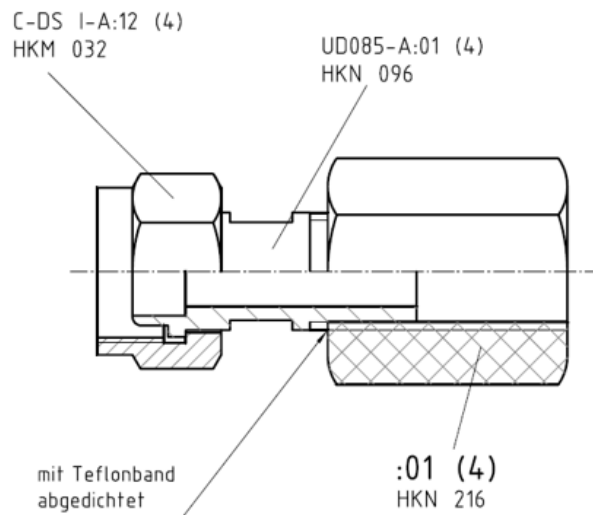

HOJA DE DATOS DEL PRODUCTO

Stand: 2024-11-13

Adaptador M16 x 1 l a G1/4" l

N.º de pedido: HKA 144

Características de rendimiento

- Adaptador de rosca métrica a rosca no métrica

Características técnicas

Material

Acero inoxidable

Peso

0.1 kg

LAUDA DR. R. WOBSEY GMBH & CO. KG
Laudaplatz 1 • 97922 Lauda-Königshofen • DE

T + 49 (0) 9343 503-0
info@lauda.de • www.lauda.de
WEEE-Reg.-Nr.: DE 66 42 40 57

Kommanditgesellschaft: Sitz Lauda-Königshofen
Registergericht Mannheim • HRA 560069

Persönlich haftende Gesellschafterin:
LAUDA DR. R. WOBSEY Verwaltungs-GmbH
Sitz Lauda-Königshofen
Registergericht Mannheim • HRB 560226

Geschäftsführer:
Dr. Gunther Wobser (Vors.), Dr. Mario Englert,
Dr. Marc Stricker
Beirat: Dr. Gerhard Wobser