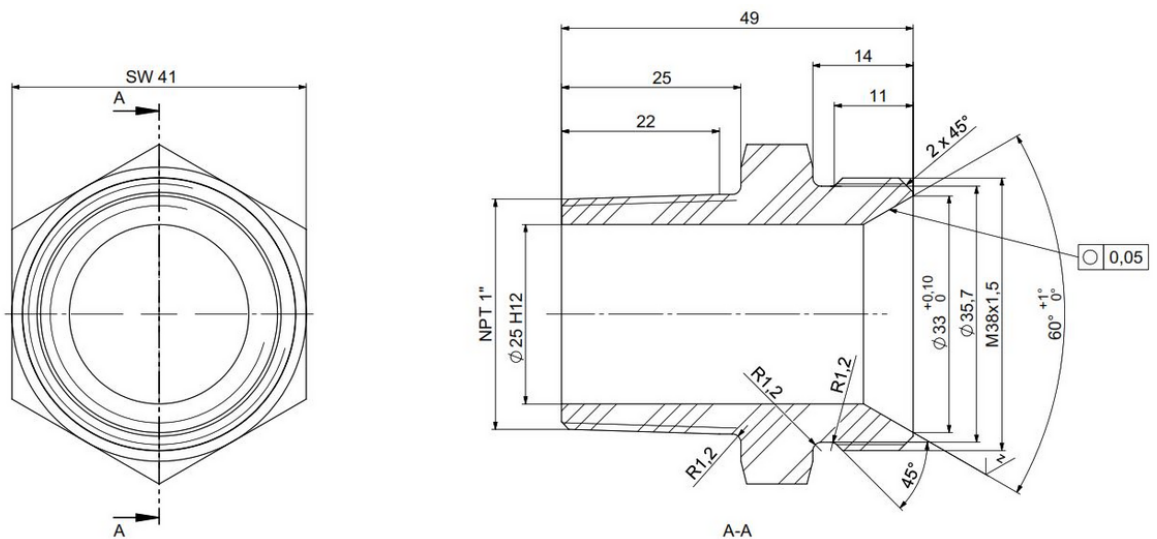

PRODUKTDATENBLATT

Stand: 2026-06-26

Adapter M <-> NPT
 M38 x 1,5 auf NPT 1"
 Best.-Nr.: EO V 224

Technische Merkmale

Material

Edelstahl

Gewicht

0.18 kg