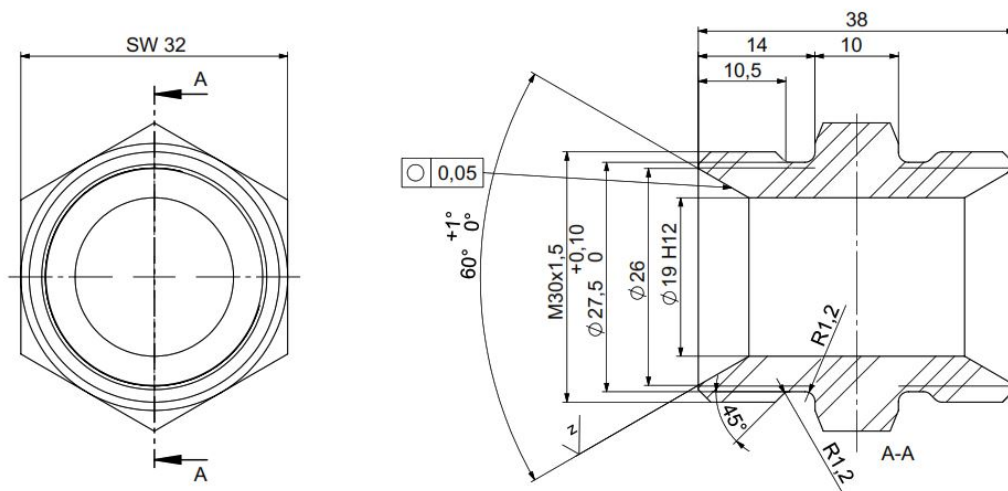

HOJA DE DATOS DEL PRODUCTO

Stand: 2026-06-26

Adaptador M <-> M
 M30 x 1,5 a M30 x 1,5
 N.º de pedido: EO V 208

Características técnicas

Material

Acero inoxidable

Peso

0.12 kg