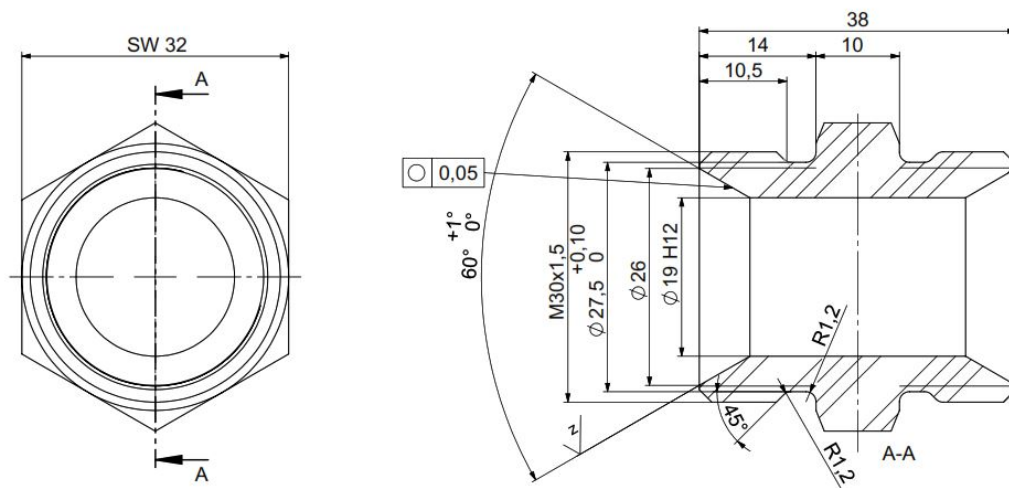

## PRODUCT DATA SHEET

Published: 2026-06-26

Adapter M <-> M

M30 x 1.5 to M30 x 1.5

Part Number: EO V 208

### Technical Features

Material

Stainless steel

Weight

0.12 kg

Reserve technical changes

LAUDA DR. R. WOBSE R GMBH & CO. KG  
Laudaplatz 1 • 97922 Lauda-Königshofen • DE

T + 49 (0) 9343 503-0  
info@lauda.de • www.lauda.de  
WEEE-Reg-Nr.: DE 66 42 40 57