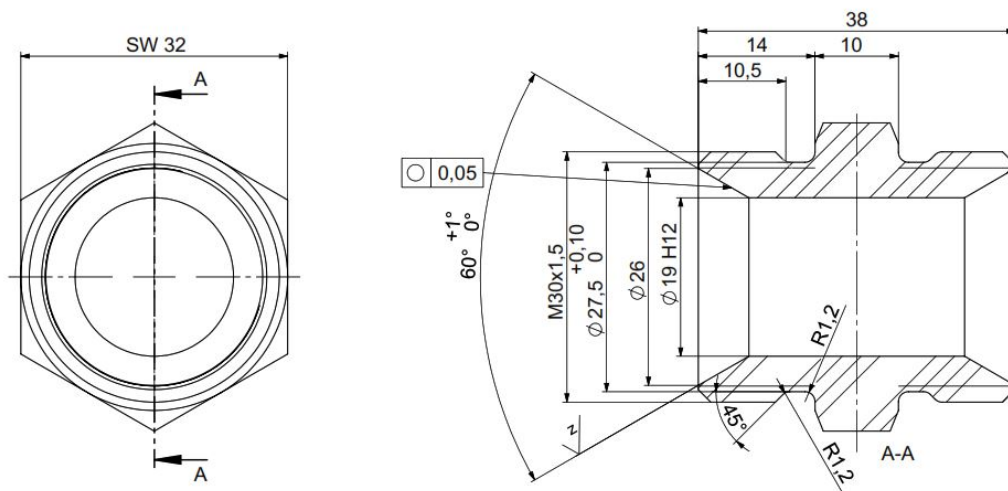

PRODUKTDATENBLATT

Stand: 2026-06-26

Adapter M <-> M

M30 x 1,5 auf M30 x 1,5

Best.-Nr.: EO V 208

Technische Merkmale

Material

Edelstahl

Gewicht

0.12 kg

Technische Änderungen vorbehalten

LAUDA DR. R. WOBSE R GMBH & CO. KG
Laudaplatz 1 • 97922 Lauda-Königshofen • DE

T + 49 (0) 9343 503-0
info@lauda.de • www.lauda.de
WEEE-Reg.-Nr.: DE 66 42 40 57

Kommanditgesellschaft: Sitz Lauda-Königshofen
Registergericht Mannheim • HRA 560069

Persönlich haftende Gesellschafterin:
LAUDA DR. R. WOBSE R Verwaltungs-GmbH
Sitz Lauda-Königshofen
Registergericht Mannheim • HRB 560226

Geschäftsführer:
Dr. Gunther Wobser (Vors.), Dr. Mario Englert,
Dr. Marc Stricker
Beirat: Dr. Gerhard Wobser