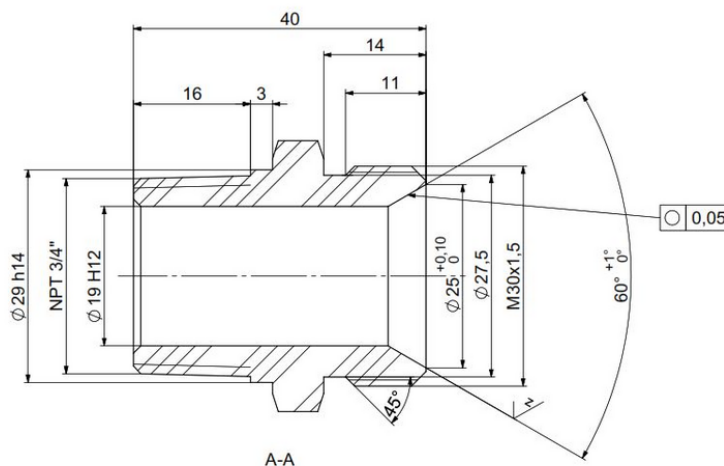

HOJA DE DATOS DEL PRODUCTO

Stand: 2024-11-13

Adaptador M30 x 1,5 E a NPT 3/4" E

N.º de pedido: EO V 207

Características técnicas

Material

Acero inoxidable

Peso

0.1 kg

Quedan reservadas las modificaciones técnicas

LAUDA DR. R. WOBSE R GMBH & CO. KG
Laudaplatz 1 • 97922 Lauda-Königshofen • DE

T + 49 (0) 9343 503-0
info@lauda.de • www.lauda.de
WEEE-Reg-Nr.: DE 66 42 40 57

Kommanditgesellschaft: Sitz Lauda-Königshofen
Registergericht Mannheim • HRA 560069

Persönlich haftende Gesellschafterin:
LAUDA DR. R. WOBSE R Verwaltungs-GmbH
Sitz Lauda-Königshofen
Registergericht Mannheim • HRB 560226

Geschäftsführer:
Dr. Gunther Wobser (Vors.), Dr. Mario Englert,
Dr. Marc Stricker
Beirat: Dr. Gerhard Wobser