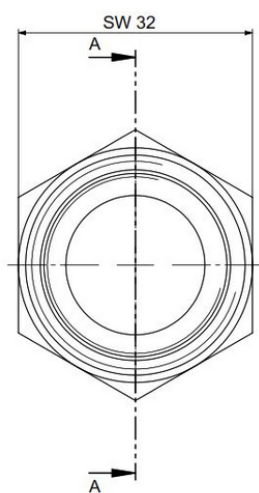

HOJA DE DATOS DEL PRODUCTO

Stand: 2024-11-13

Adaptador M30 x 1,5 E a NPT 3/4" E

N.º de pedido: EO V 207

Características técnicas

Material

Acero inoxidable

Peso

0.1 kg

Quedan reservadas las modificaciones técnicas

LAUDA DR. R. WOBSE R GMBH & CO. KG
Laudaplatz 1 • 97922 Lauda-Königshofen • DE

T + 49 (0) 9343 503-0
info@lauda.de • www.lauda.de
WEEE-Reg-Nr.: DE 66 42 40 57

Kommanditgesellschaft: Sitz Lauda-Königshofen
Registergericht Mannheim • HRA 560069

Persönlich haftende Gesellschafterin:
LAUDA DR. R. WOBSE R Verwaltungs-GmbH
Sitz Lauda-Königshofen
Registergericht Mannheim • HRB 560226

Geschäftsführer:
Dr. Gunther Wobser (Vors.), Dr. Mario Englert,
Dr. Marc Stricker
Beirat: Dr. Gerhard Wobser