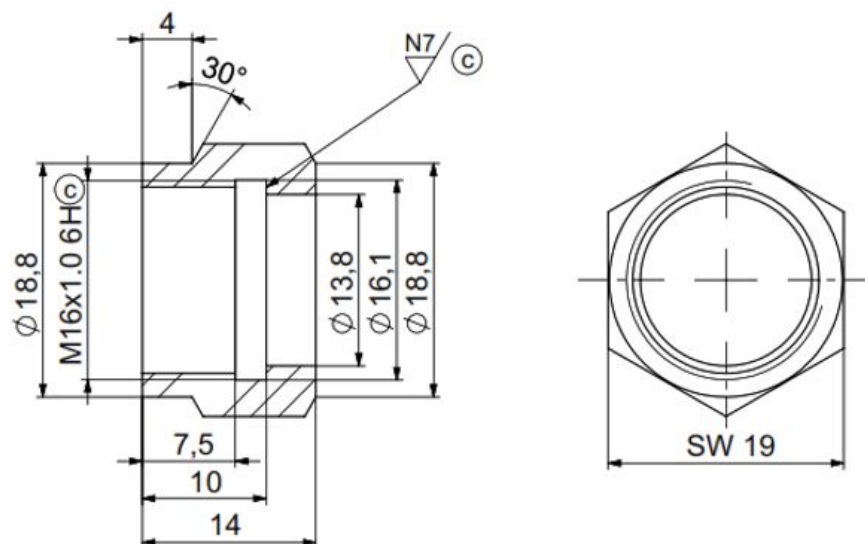

PRODUCT DATA SHEET

Standing: 2023-06-30

Union nut M16 X 1

Part Number: HKM 032

Technical Features

Material

Stainless steel

LAUDA DR. R. WOBSEY GMBH & CO. KG
Laudaplatz 1 • 97922 Lauda-Königshofen • DE