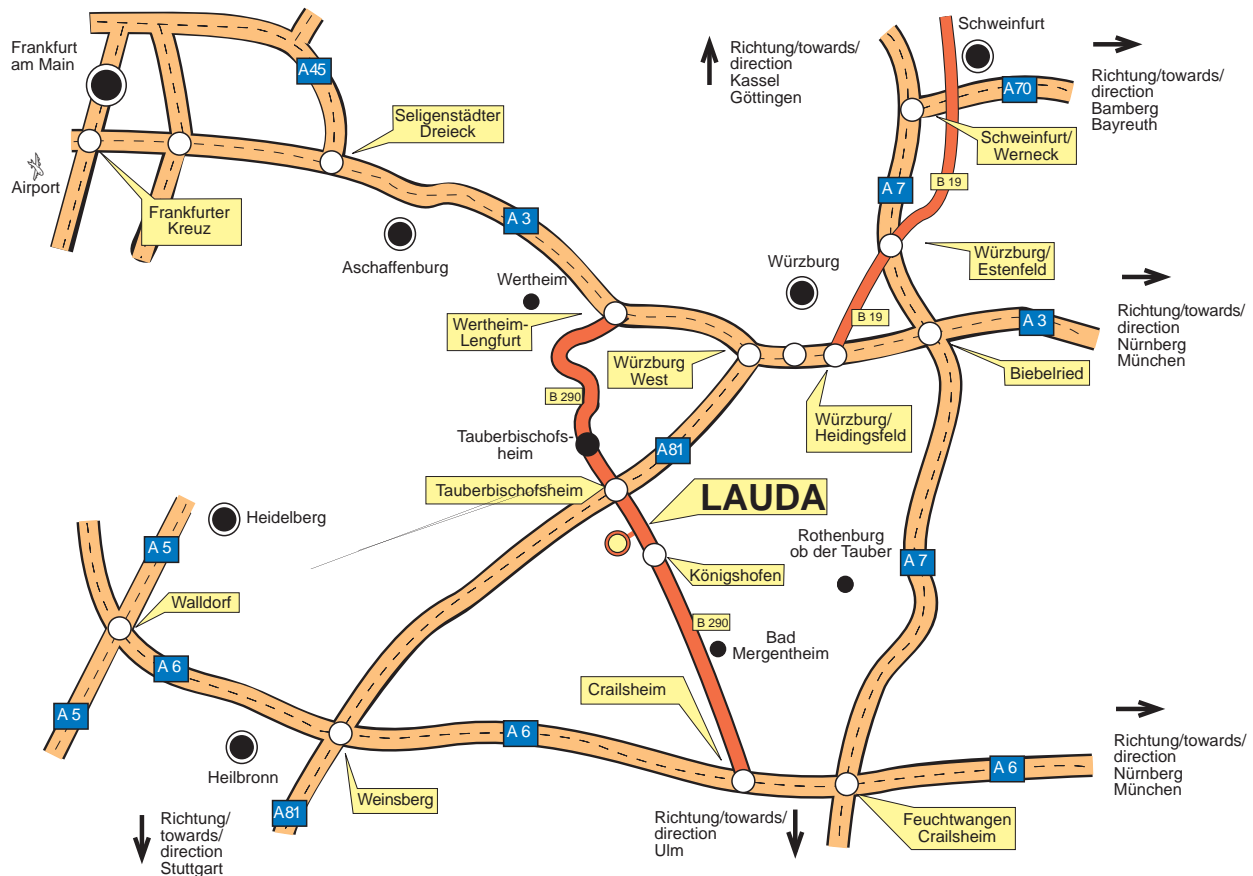

So finden sie uns
How to find us
Pour nous trouver

nach/to/à Lauda-Königshofen

So finden sie uns
How to find us
Pour nous trouver

in/à Lauda-Königshofen

LAUDA DR. R. WOBSE
R GMBH & CO. KG
Pfarrstraße 41/43
97912 Lauda-Königshofen
Germany · Allemagne
Phone/Tél.: +49 (0)9343 503-0
Fax: +49 (0)9343 503-222
E-mail: info@lauda.de
Internet: www.lauda.de