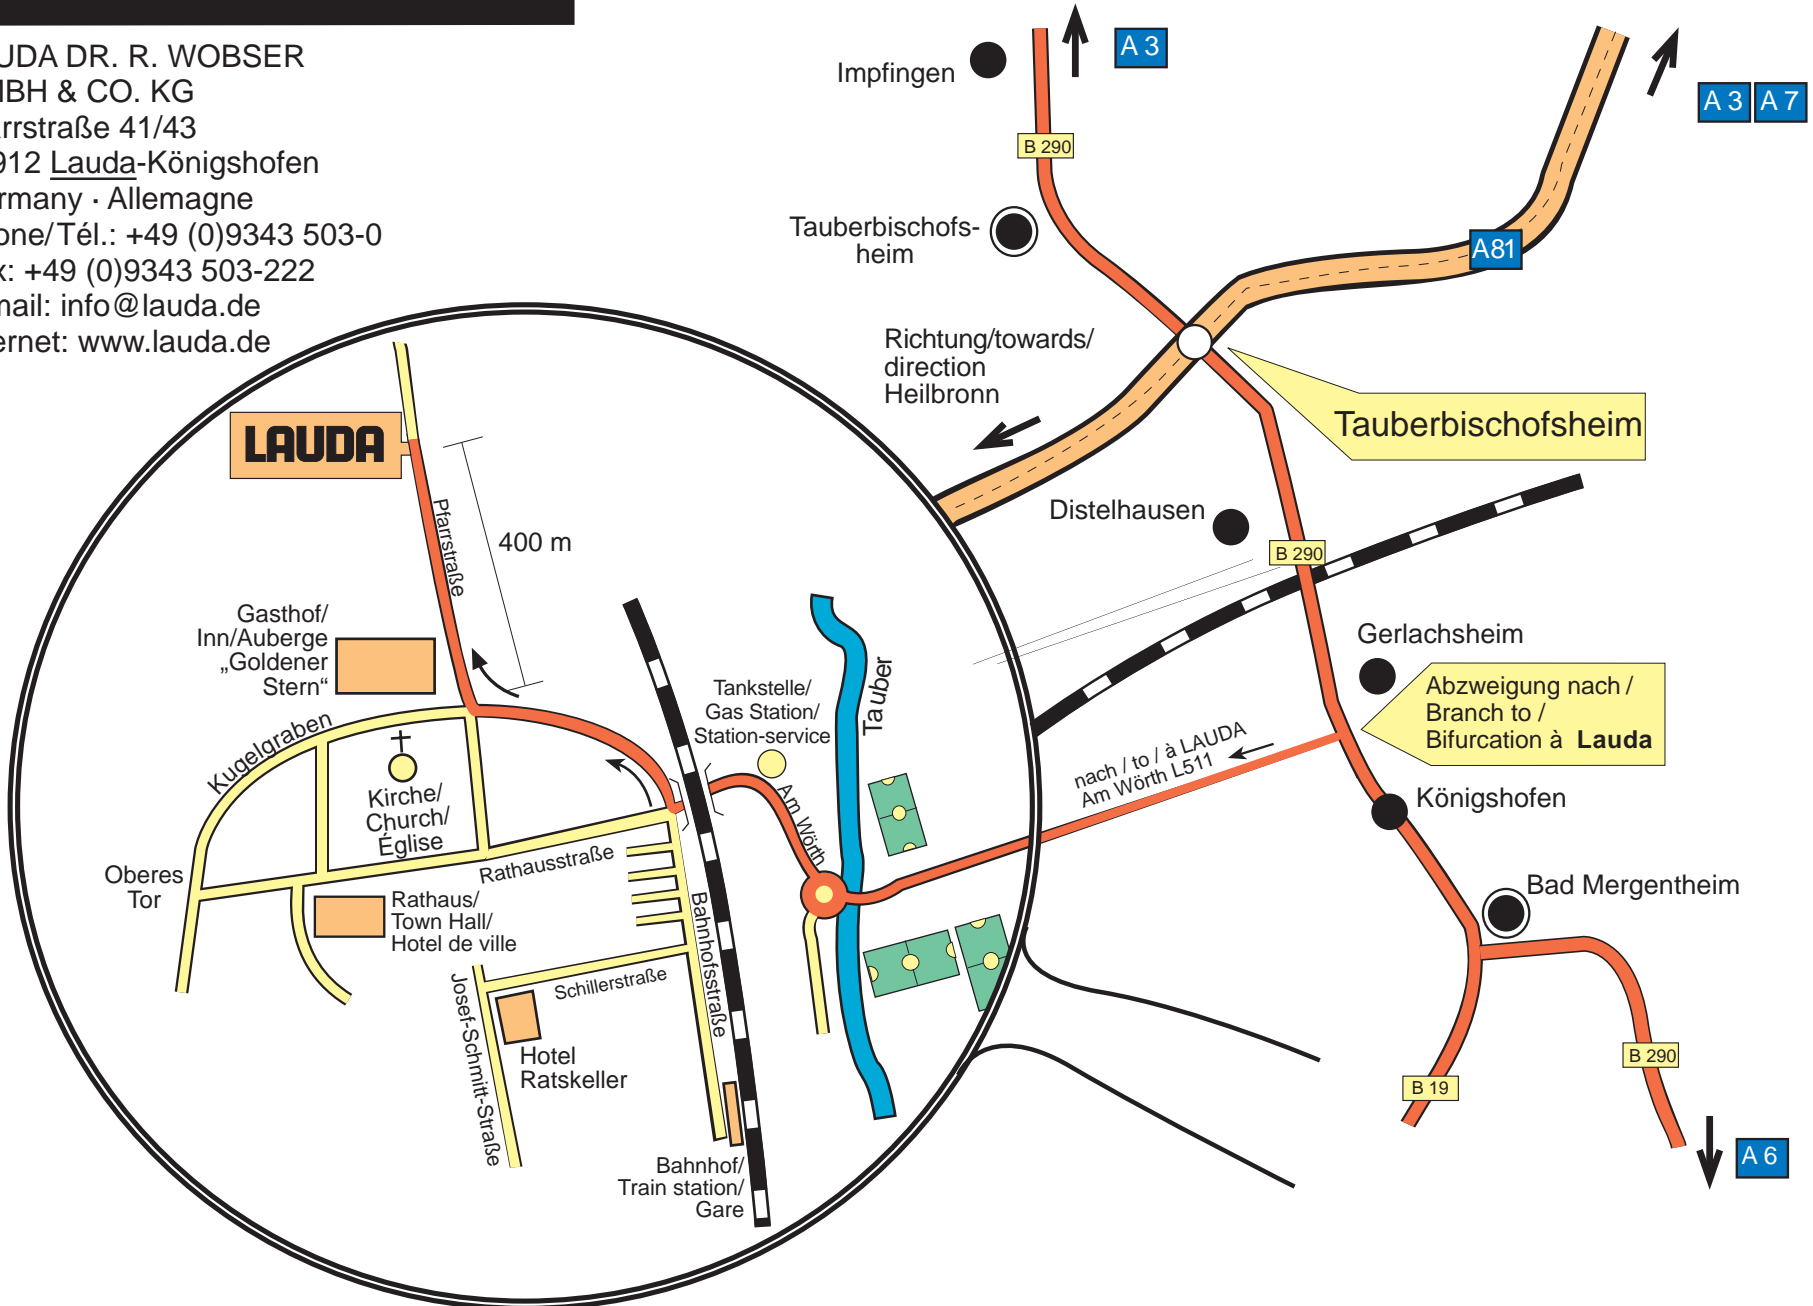

So finden sie uns
How to find us
Pour nous trouver

nach/to/à Lauda-Königshofen

So finden sie uns
How to find us
Pour nous trouver

in/à Lauda-Königshofen

LAUDA DR. R. WOBSE
R GMBH & CO. KG
Pfarrstraße 41/43
97912 Lauda-Königshofen
Germany · Allemagne
Phone/Tél.: +49 (0)9343 503-0
Fax: +49 (0)9343 503-222
E-mail: info@lauda.de
Internet: www.lauda.de

So finden sie uns
How to find us
Pour nous trouver

nach/to/à Lauda-Königshofen

So finden sie uns
How to find us
Pour nous trouver

LAUDA DR. R. WOBSE
 GMBH & CO. KG
 Pfarrstraße 41/43
 97912 Lauda-Königshofen
 Germany · Allemagne
 Phone/Tél.: +49 (0)9343 503-0
 Fax: +49 (0)9343 503-222
 E-mail: info@lauda.de
 Internet: www.lauda.de

So finden sie uns
How to find us
Pour nous trouver

LAUDA DR. R. WOBSE
R
GMBH & CO. KG
Pfarrstraße 41/43
97912 Lauda-Königshofen
Germany · Allemagne
Phone/Tél.: +49 (0)9343 503-0
Fax: +49 (0)9343 503-222
E-mail: info@lauda.de
Internet: www.lauda.de